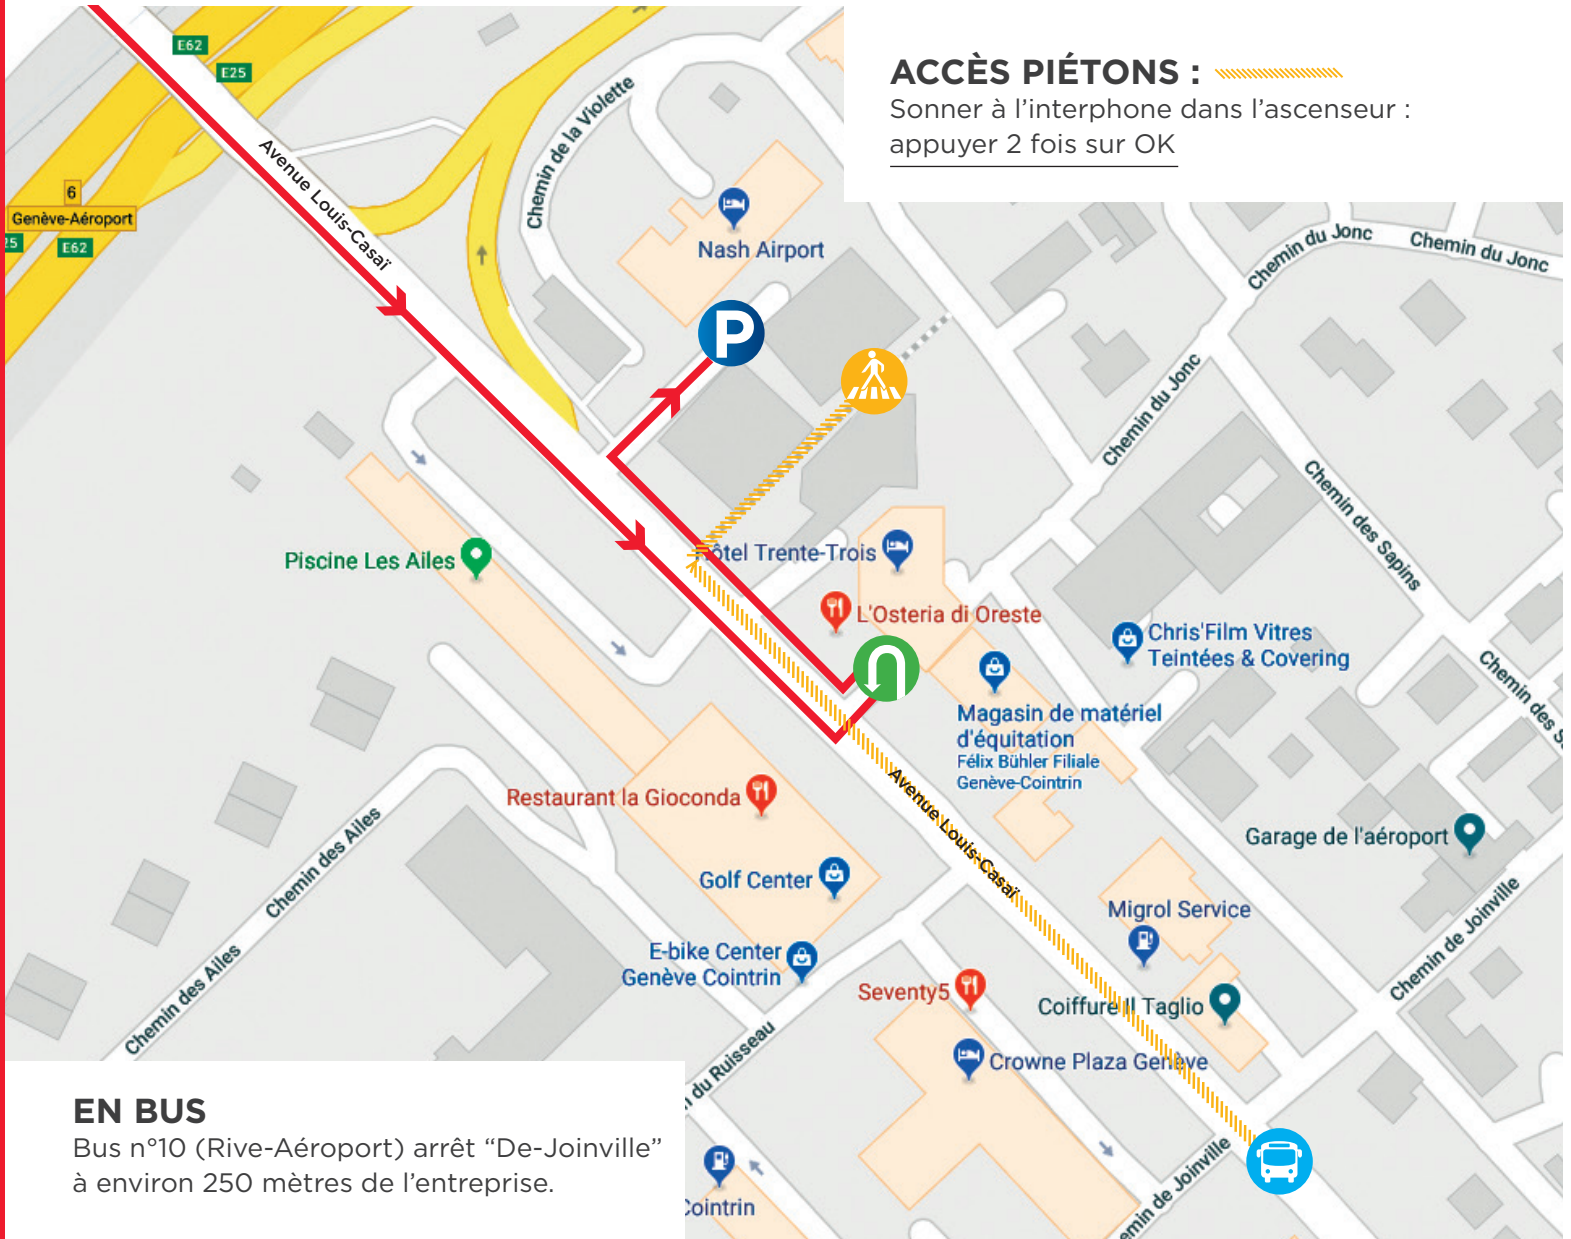

IMMOLOGIC
SWISS REAL ESTATE DEVELOPER

PLAN ACCÈS IMMOLOGIC

IMMOLOGIC - ABC Airport Business Center
Avenue Louis-Casaï 86A
1216 Cointrin Genève
3^{ème} étage

LAT. 46.2263986
LONG. 6.1057995

IMMOLOGIC
SWISS REAL ESTATE DEVELOPER

ACCÈS PIÉTONS :

Sonner à l'interphone dans l'ascenseur :
appuyer 2 fois sur OK

EN BUS

Bus n°10 (Rive-Aéroport) arrêt "De-Joinville"
à environ 250 mètres de l'entreprise.

ENTRÉE DU PARKING SOUTERRAIN :

Ne pas couper la ligne blanche,
faire demi-tour Chemin du Jonc.

- 1 Sonner à l'interphone de la barrière
Places de parking visiteurs au niveau -1
- 2 Sonner à l'interphone de la porte
d'accès à l'ascenseur
- 3 Sonner à l'interphone dans l'ascenseur :
appuyer 2 fois sur OK pour monter
au 3^{ème} étage.